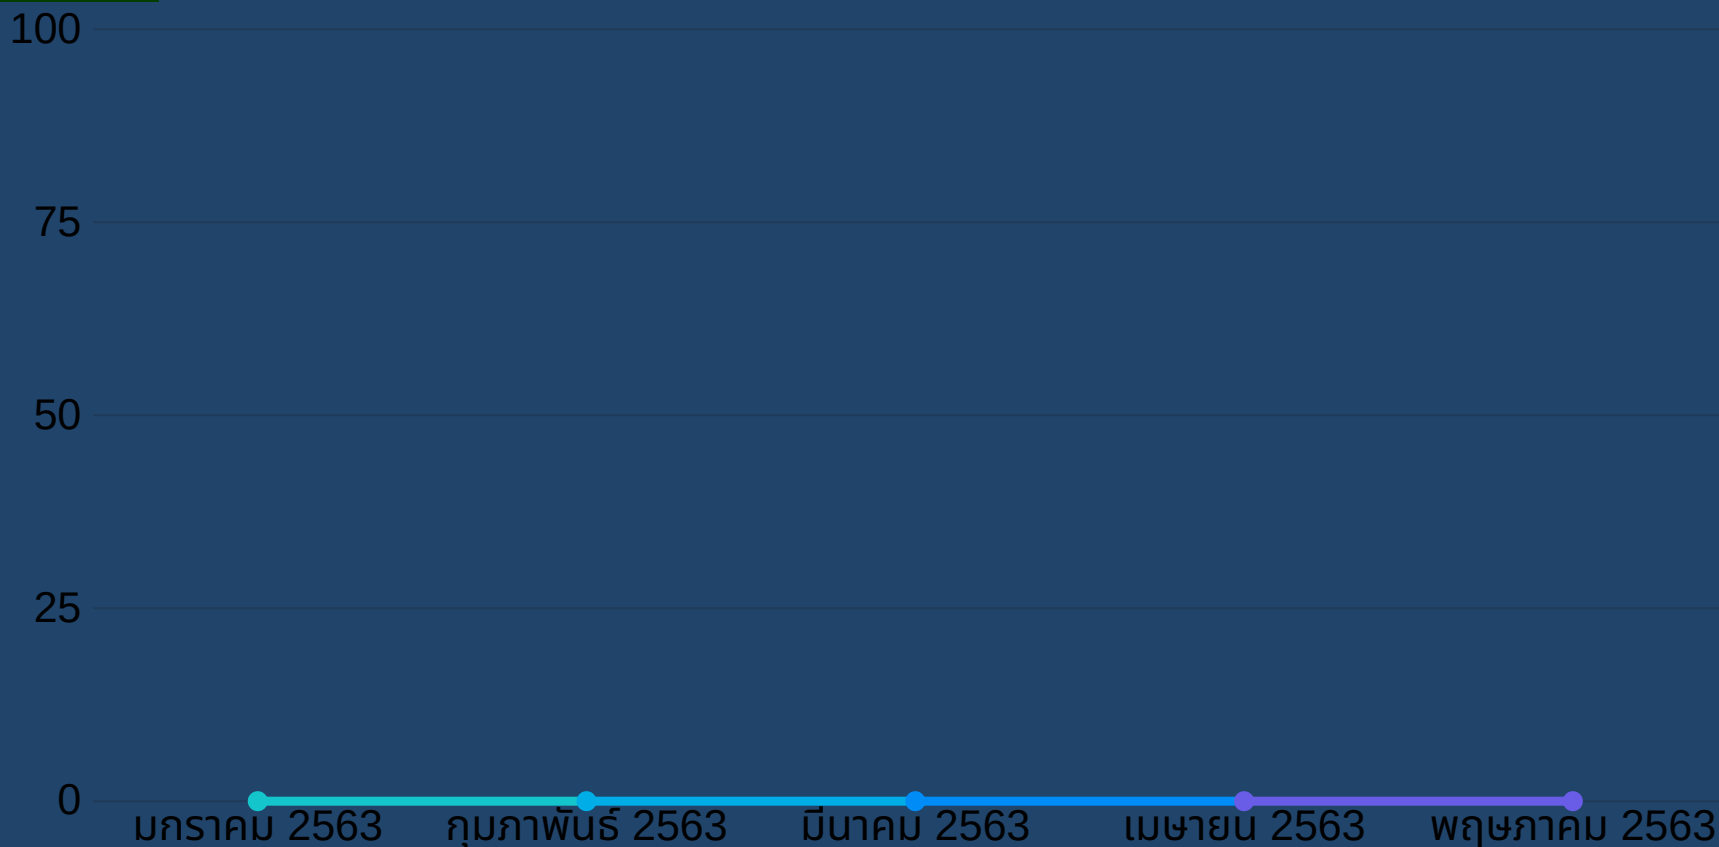

แสดงข้อมูลสถิติเรื่องร้องเรียนการทุจริตและ ประพฤติมิชอบของเจ้าหน้าที่ของหน่วยงาน

จำนวนคน

เดือน